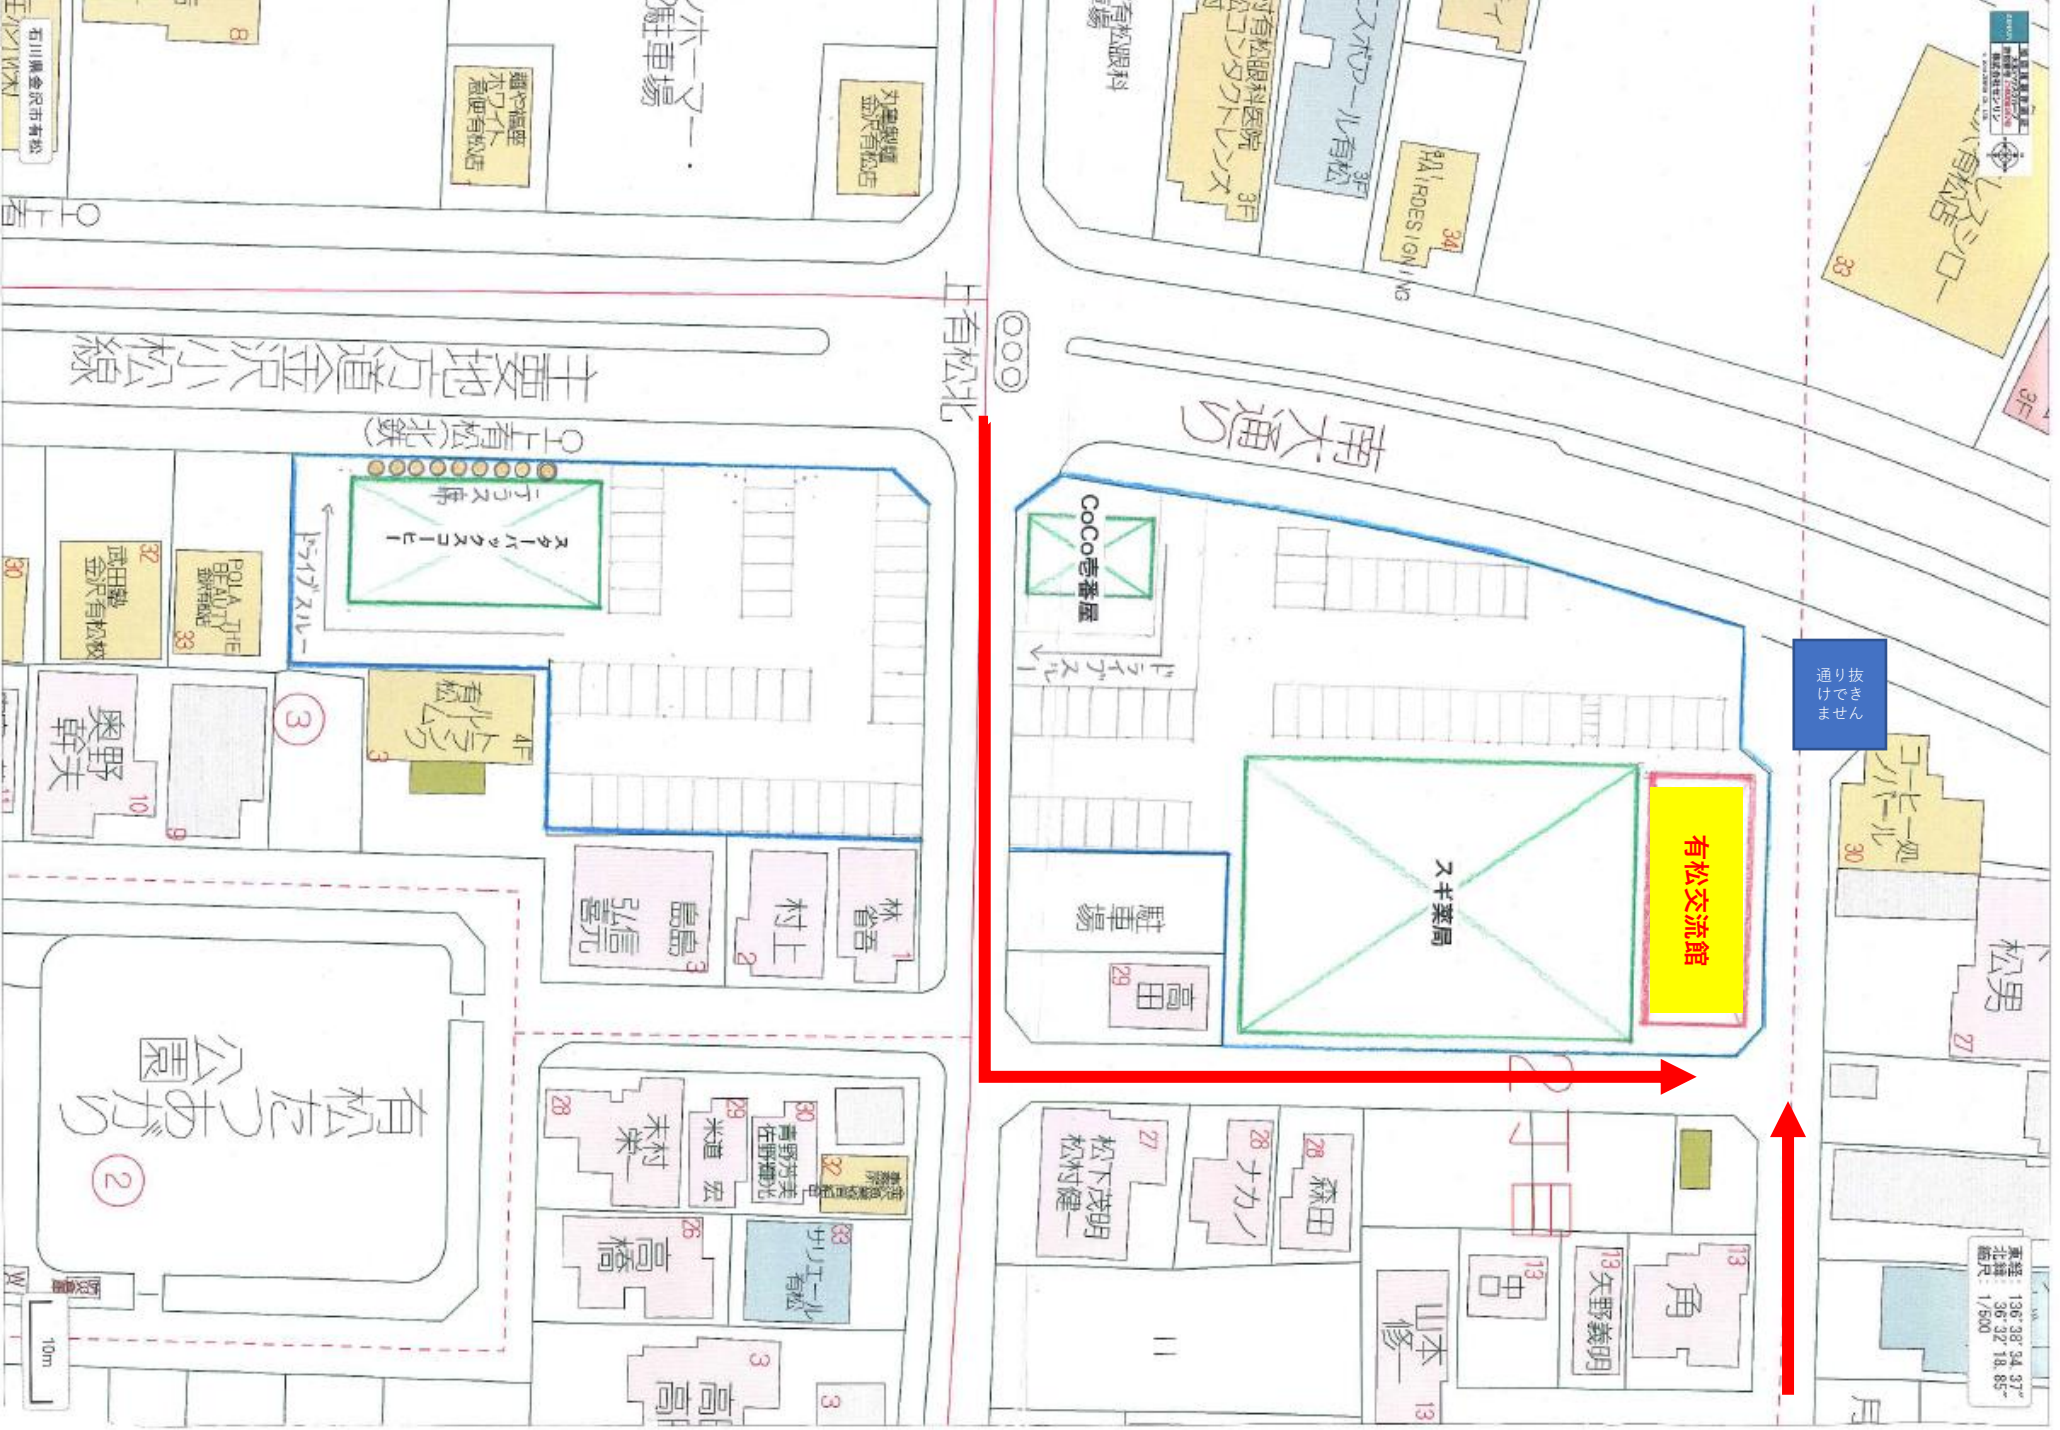

有松交流館の敷地内に、普通車7台 軽自動車1台分の駐車場があります。
交流館利用の際、近隣商業施設や路上での駐停車は、送迎時を含めてご遠慮下さい。
必ず交流館敷地内の駐車場をご利用下さい。
また、駐車スペースが不足する場合、交流館にご相談頂ければ、近隣の駐車可能スペースをご案内致します。

トライ+プラス個別
指導金沢有松校

有松南

ALUPINE

リバティールハウス

有松ハイツ

スシロー 金沢有松店
寿司・安価