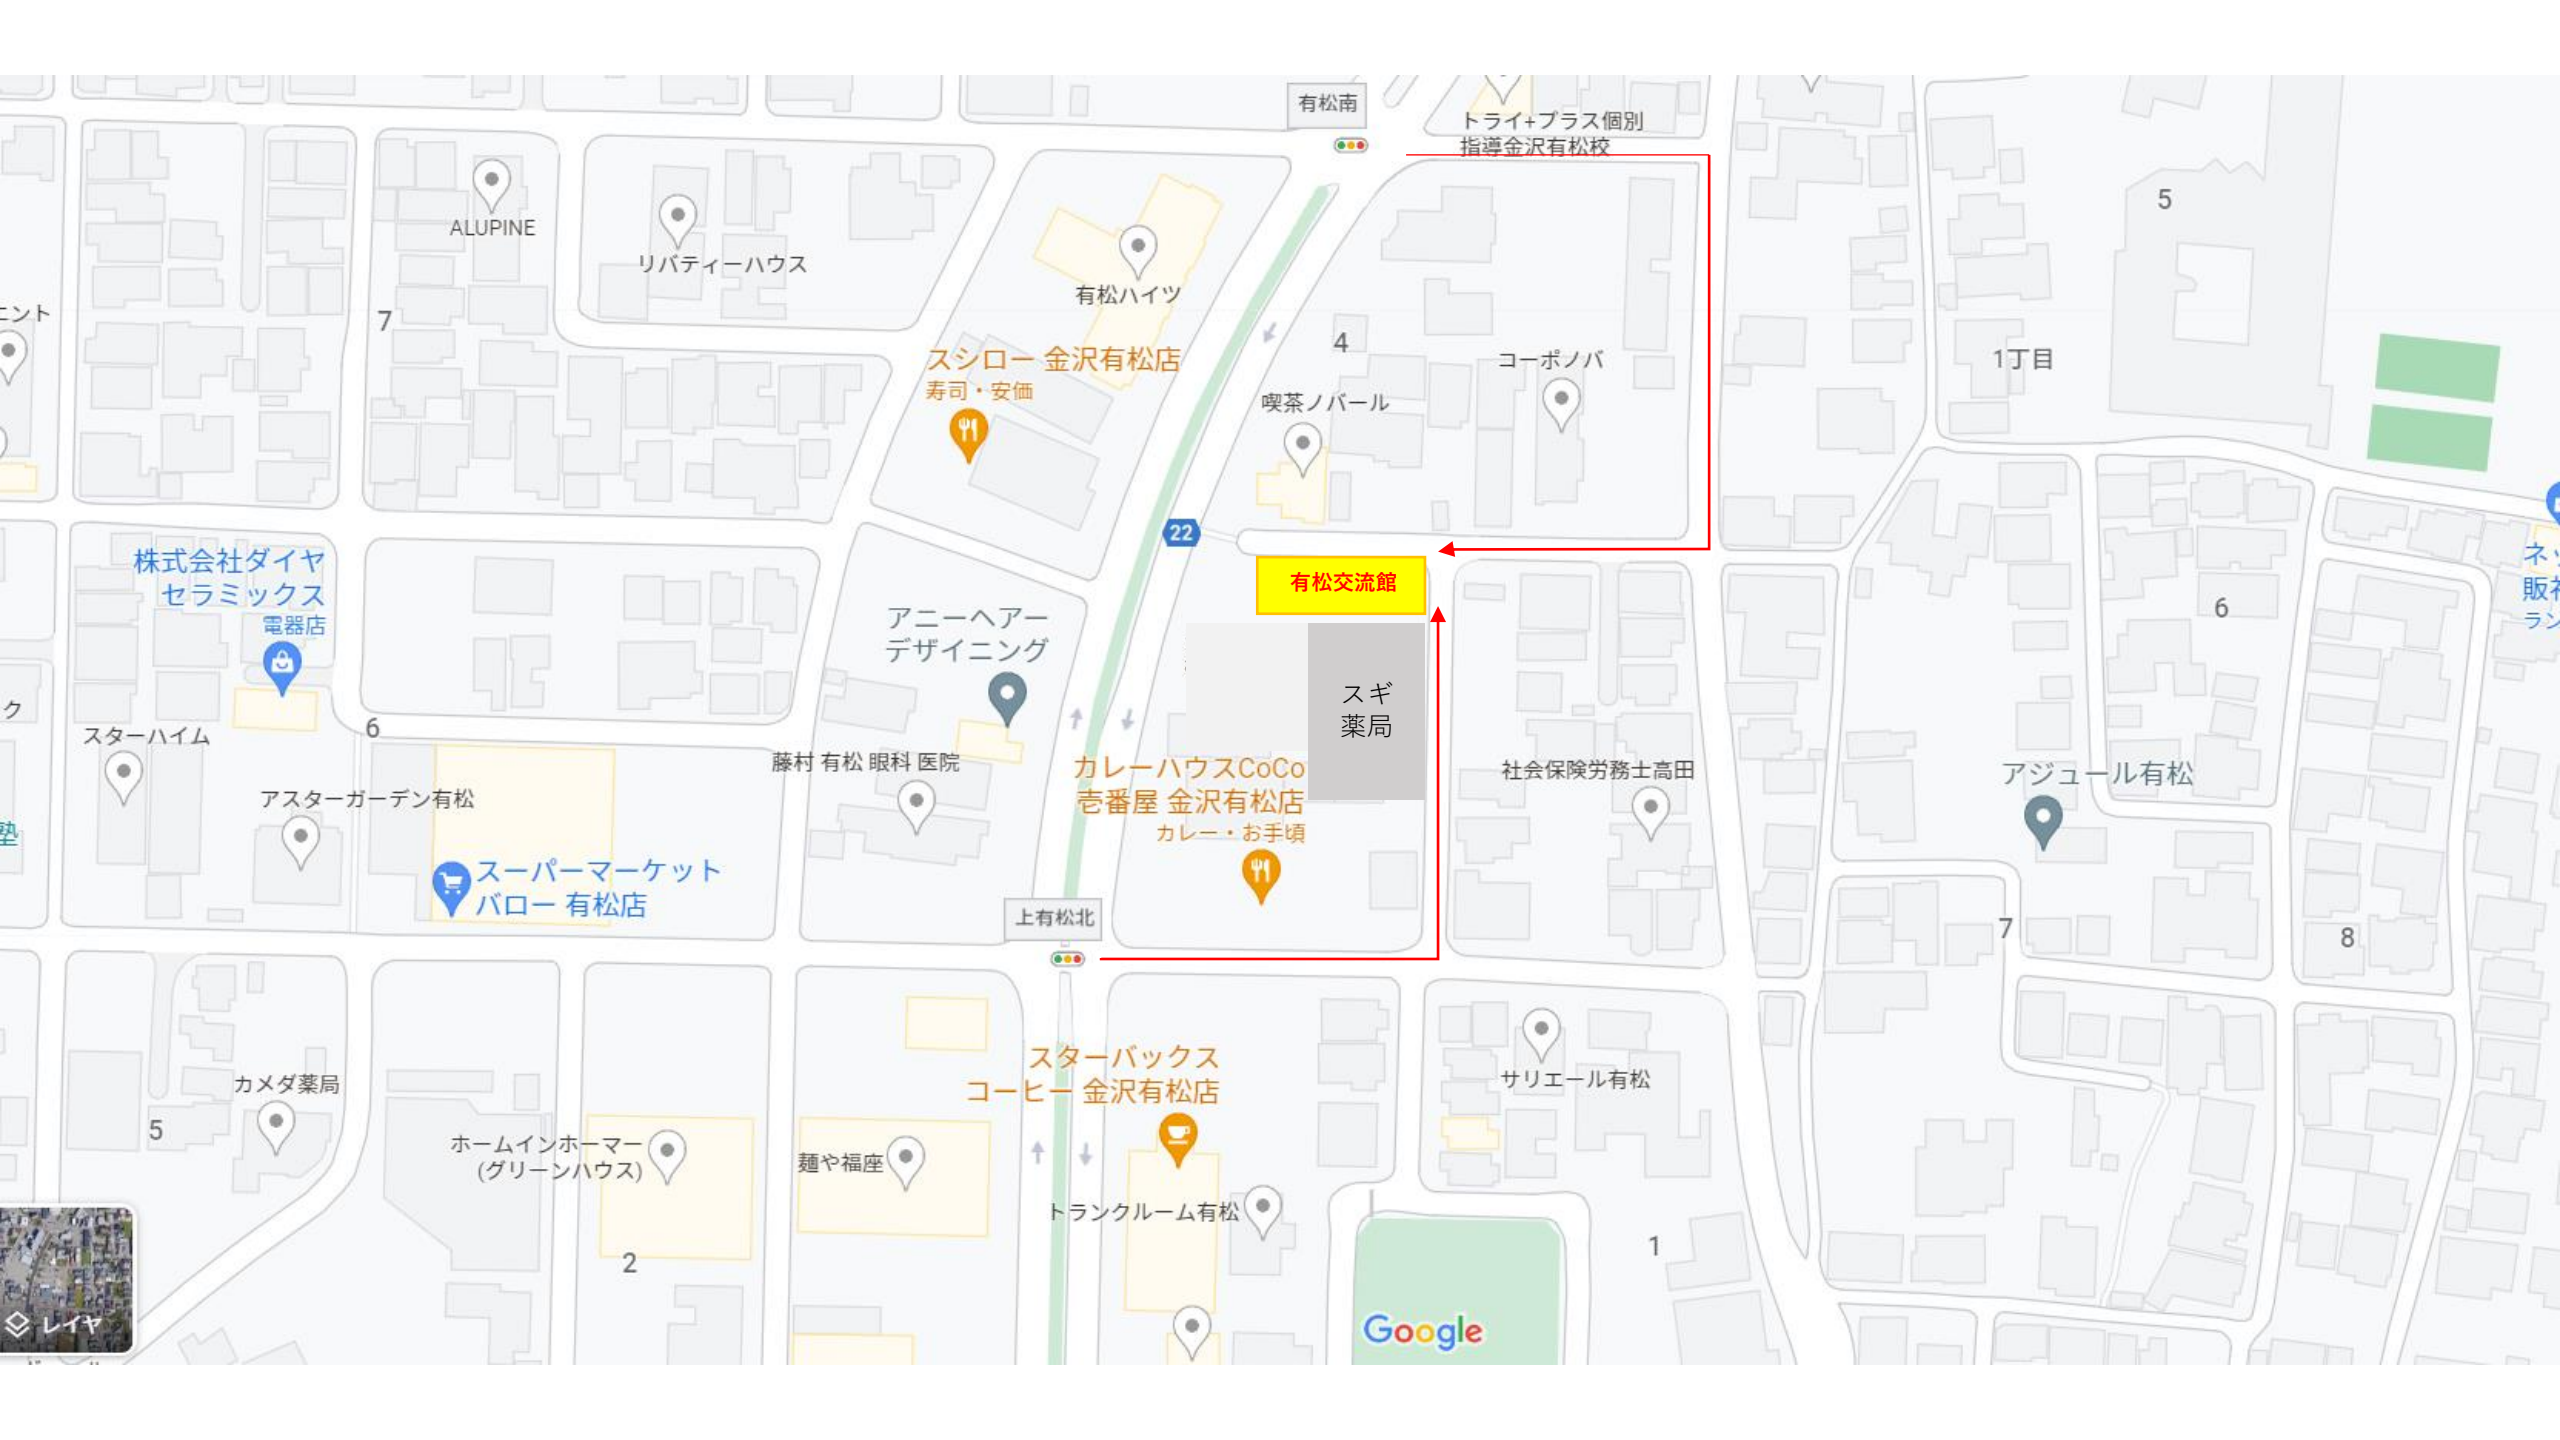

有松交流館の敷地内に、普通車7台 軽自動車1台分の駐車場があります。
交流館利用の際、近隣商業施設や路上での駐停車は、送迎時を含めてご遠慮下さい。
必ず交流館敷地内の駐車場をご利用下さい。
また、駐車スペースが不足する場合、交流館にご相談頂ければ、近隣の駐車可能スペースをご案内致します。

トライ+プラス個別
指導金沢有松校

有松南

ALUPINE

リバティールハウス

有松ハイツ

スシロー 金沢有松店
寿司・安価